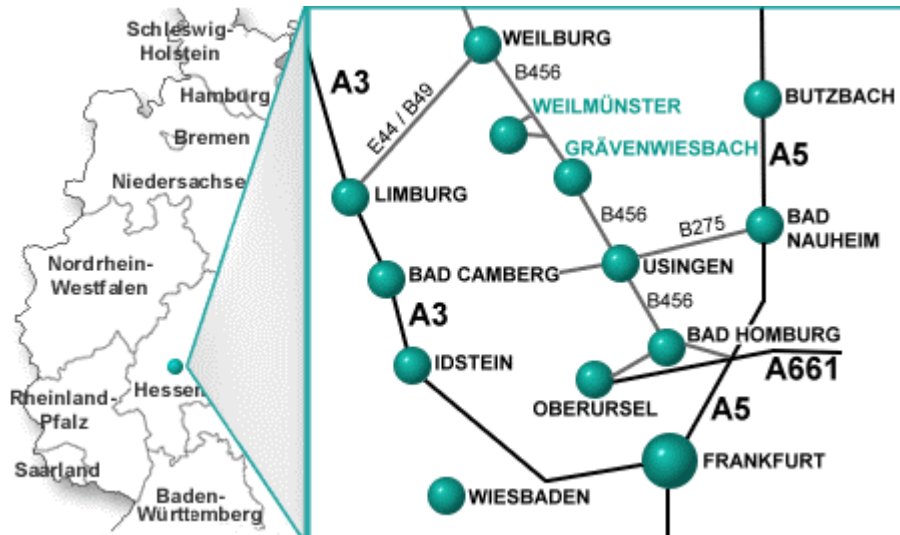

Wegbeschreibung

A 3

- Ausfahrt Nr. 42 Limburg-Nord
- E44 / B 49 Richtung Weilburg
- B 456 Richtung Usingen / Bad Homburg / Frankfurt

A 5, von Süden

- Ausfahrt Nr. 17 Bad Homburger Kreuz
- A 661 Richtung Oberursel
- Ausfahrt Nr. 1 Oberursel-Nord Richtung Usingen
- B 456 Richtung Usingen / Weilburg

A 45

- Gambacher Kreuz auf A 5 Richtung Frankfurt
- Ausfahrt Nr. 14 Ober-Mörlen / Usingen
- B 275 Richtung Usingen
- B 456 Richtung Weilburg

Werk 1 61279 Grävenwiesbach Industriestr. 4 Tel:06086-390

- S. o., von der A5 kommend auf der B456 in der Ortsmitte Grävenwiesbachs vor der Raiffeisenbank rechts in die Industriestraße abbiegen.
- Nach ca. 200 m befindet sich rechts das Firmengelände.

Werk 2 35789 Weilmünster Nassauer Strasse 44 Tel:06472-9156 0

- S. o., von der A5 kommend auf der B456 Abfahrt Möttau-Weilmünster
- An der Kreuzung rechts Richtung Weilmünster abbiegen.
- Nach ca. 2 km sehen Sie das Firmengelände auf der linken Seite.